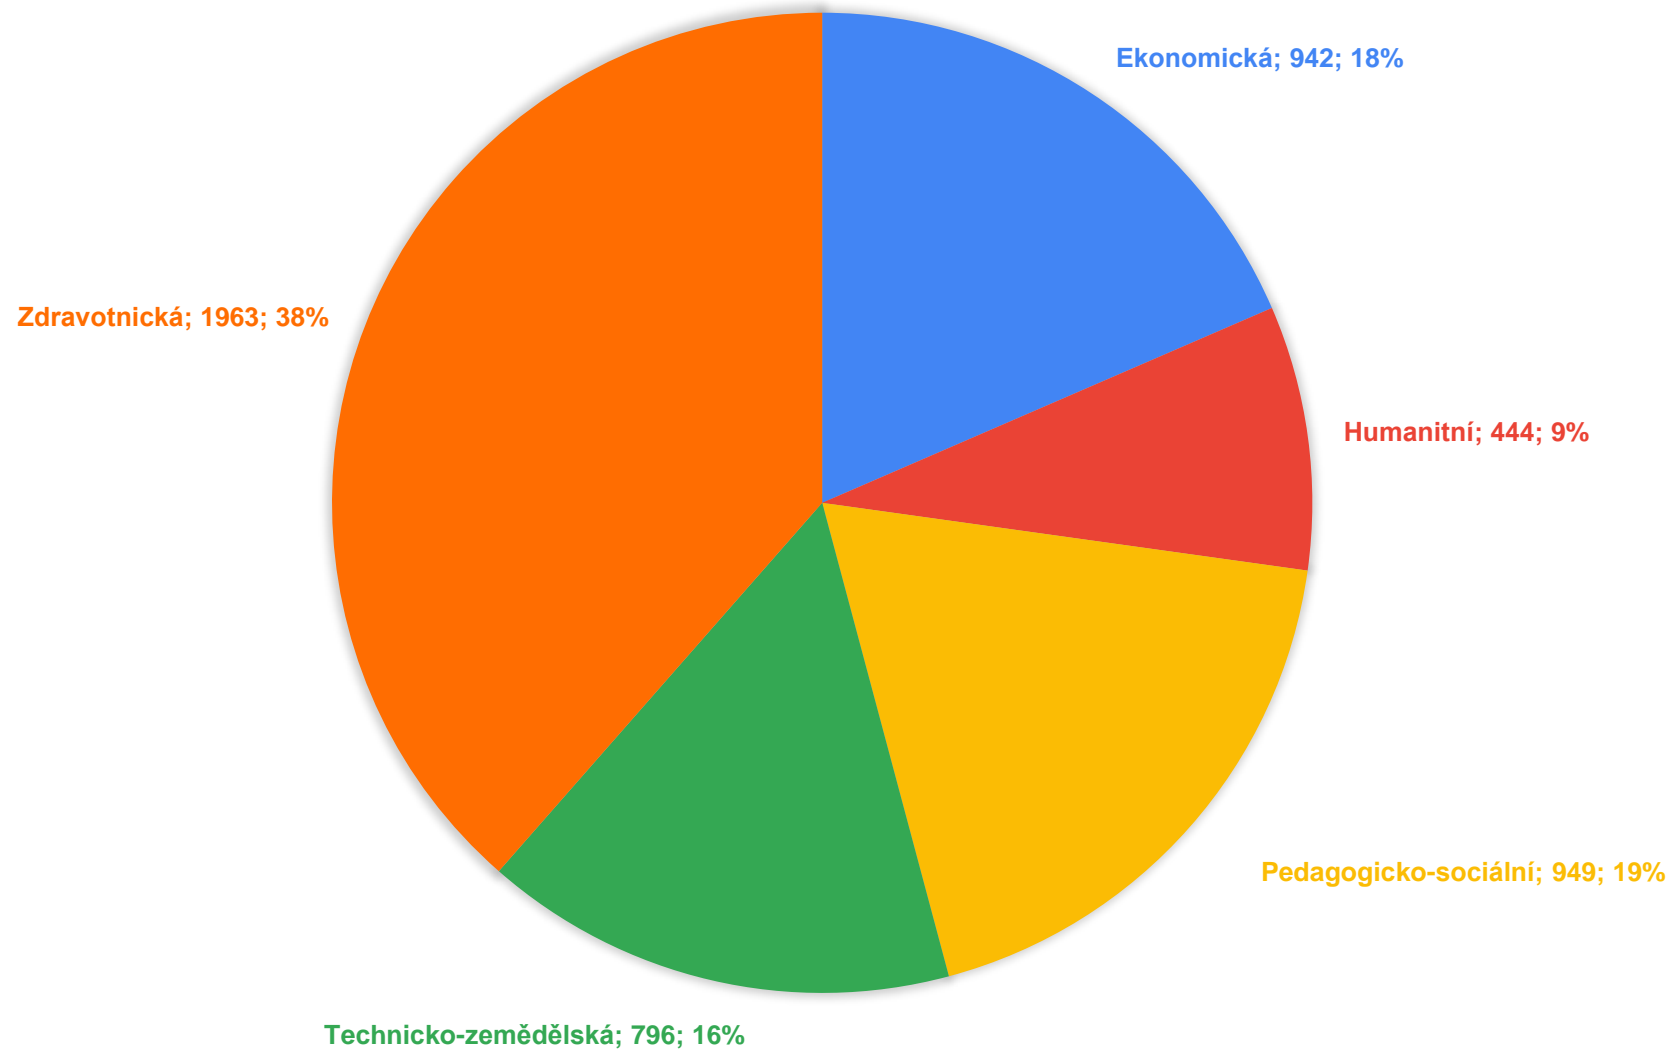

	Počet škol	Přijetí studenti denní	Přijetí studenti kombinovaná	Zapsaní studenti denní	Zapsaní studenti kombinovaná	Absolventi denní	Absolventi kombinovaná	Europassy	Kreditní systém je akreditován a využíváme ho k hodnocení.	Kreditní systém je akreditován, ale nevyžíváme ho k hodnocení.	Kreditní systém není akreditován.
Ekonomická	18	942	272	781	214	318	111	381	7	4	7
Humanitní	10	444	46	410	6	175	4	127	7	1	2
Pedagogicko-sociální	11	949	705	799	684	356	316	671	6	3	2
Technicko-zemědělská	20	796	279	707	261	427	102	409	12	2	6
Zdravotnická	26	1963	1029	1330	811	756	428	1113	2	19	5
Celkem	85	5094	2331	4027	1976	2032	961	2701	34	29	22

Neodevzdalo

18

POČET ŠKOL PODLE SEKČÍ

PŘIJATÍ STUDENTI DO DENNÍ FORMY STUDIA

PŘIJATÍ STUDENTI DO KOMBINOVANÉ FORMY STUDIA

ZAPSANÍ STUDENTI DO DENNÍ FORMY STUDIA

ZAPSANÍ STUDENTI DO KOMBINOVANÉ FORMY STUDIA

ABSOLVENTI DENNÍ FORMY STUDIA