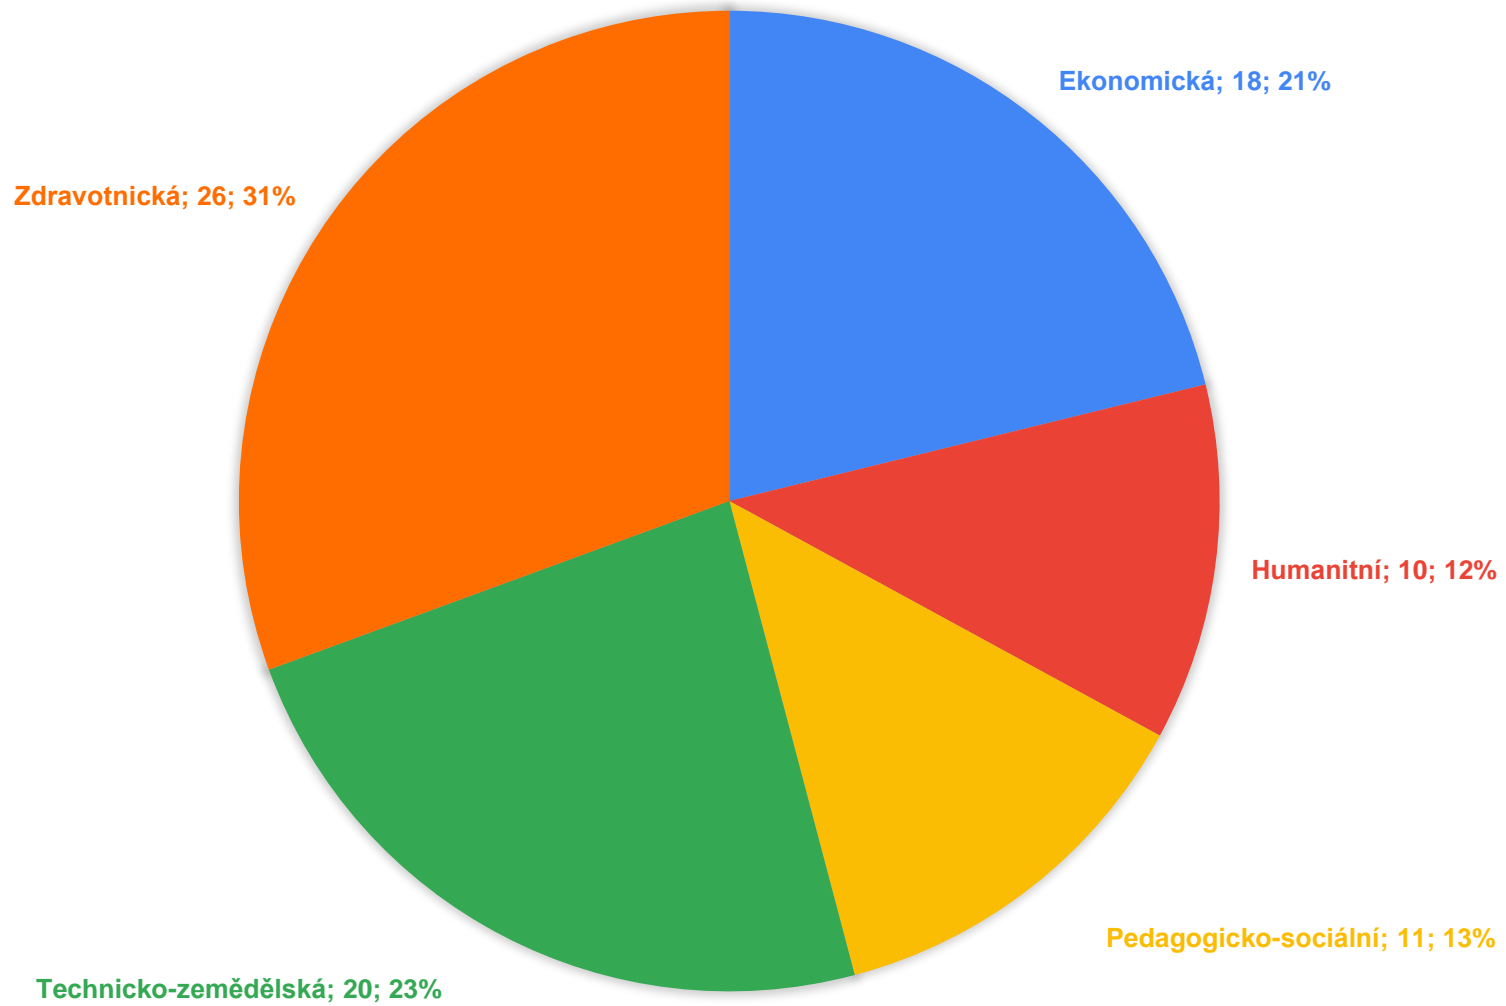

	Počet škol	Přijetí studenti denní	Přijetí studenti kombinovaná	Zapsaní studenti denní	Zapsaní studenti kombinovaná	Absolventi denní	Absolventi kombinovaná	Europassy	Kreditní systém je akreditován a využíváme ho k hodnocení.	Kreditní systém je akreditován, ale nevyžíváme ho k hodnocení.	Kreditní systém není akreditován.
Ekonomická	18	942	272	781	214	318	111	381	7	4	7
Humanitní	10	444	46	410	6	175	4	127	7	1	2
Pedagogicko-sociální	11	949	705	799	684	356	316	671	6	3	2
Technicko-zemědělská	20	796	279	707	261	427	102	409	12	2	6
Zdravotnická	26	1963	1029	1330	811	756	428	1113	2	19	5
Celkem	85	5094	2331	4027	1976	2032	961	2701	34	29	22

Neodevzdalo

18

POČET ŠKOL PODLE SEKČÍ

PŘIJATÍ STUDENTI DO DENNÍ FORMY STUDIA

PŘIJATÍ STUDENTI DO KOMBINOVANÉ FORMY STUDIA

ZAPSANÍ STUDENTI DO DENNÍ FORMY STUDIA

ZAPSANÍ STUDENTI DO KOMBINOVANÉ FORMY STUDIA

ABSOLVENTI DENNÍ FORMY STUDIA