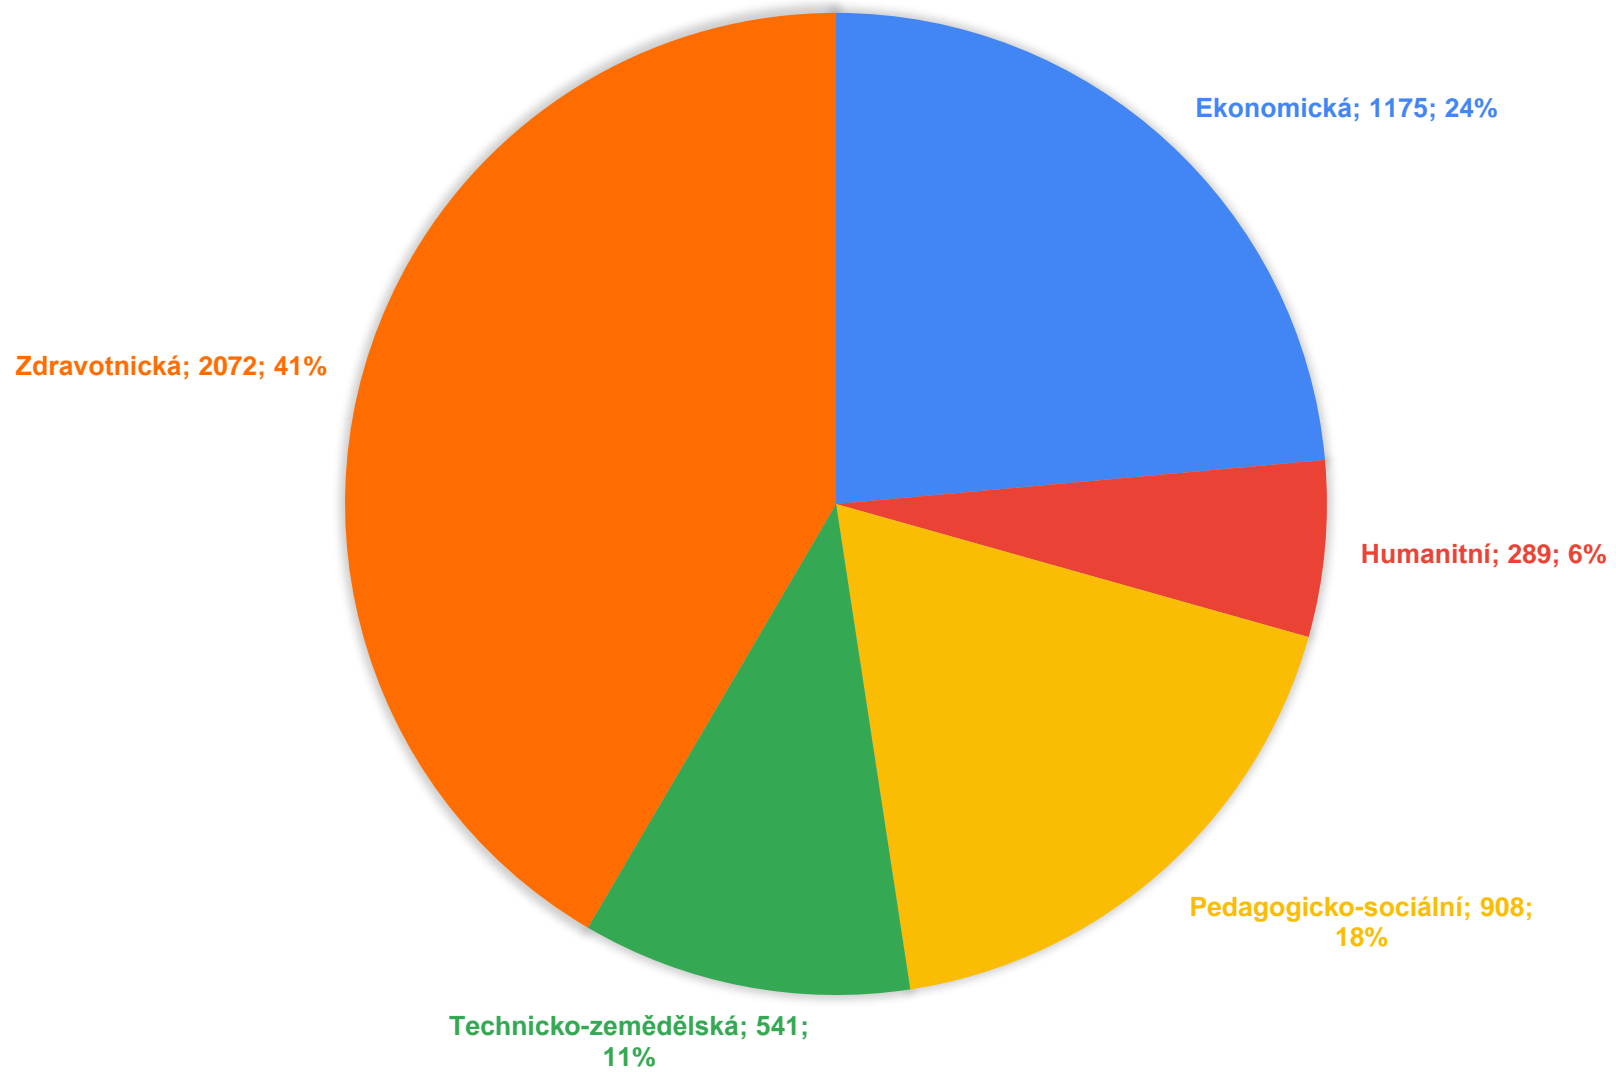

PŘIJATÍ STUDENTI DO DENNÍ FORMY STUDIA