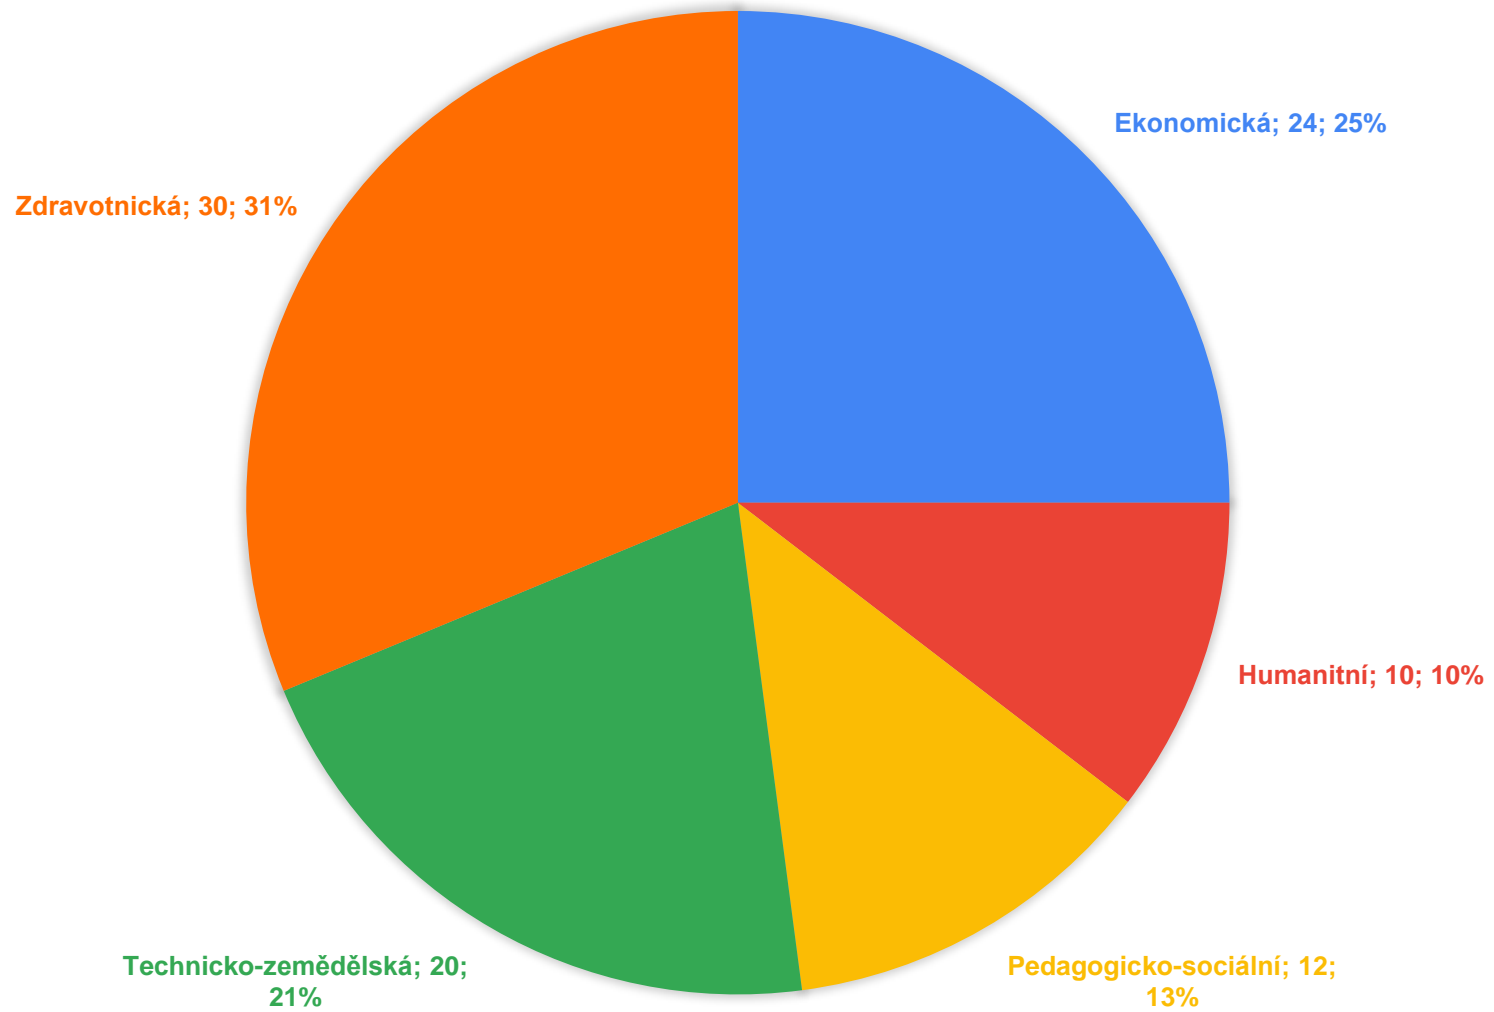

	Počet škol	Přijetí studenti denní	Přijetí studenti kombinovaná	Zapsaní studenti denní	Zapsaní studenti kombinovaná	Absolventi denní	Absolventi kombinovaná	Europassy	Kreditní systém je akreditován a využíváme ho k hodnocení.	Kreditní systém je akreditován, ale nevyužíváme ho k hodnocení.	Kreditní systém není akreditován.
<b>Ekonomická</b>	24	1175	415	994	347	448	152	452	12	4	8
<b>Humanitní</b>	10	289	0	236	0	129	0	100	5	2	3
<b>Pedagogicko-sociální</b>	12	908	870	729	767	390	340	730	6	3	3
<b>Technicko-zemědělská</b>	20	541	216	465	186	249	137	279	12	2	6
<b>Zdravotnická</b>	30	2072	1250	1437	904	966	515	1335	2	21	7
<b>Celkem</b>	<b>96</b>	<b>4985</b>	<b>2751</b>	<b>3861</b>	<b>2204</b>	<b>2182</b>	<b>1144</b>	<b>2896</b>	<b>37</b>	<b>32</b>	<b>27</b>

## POČET ŠKOL